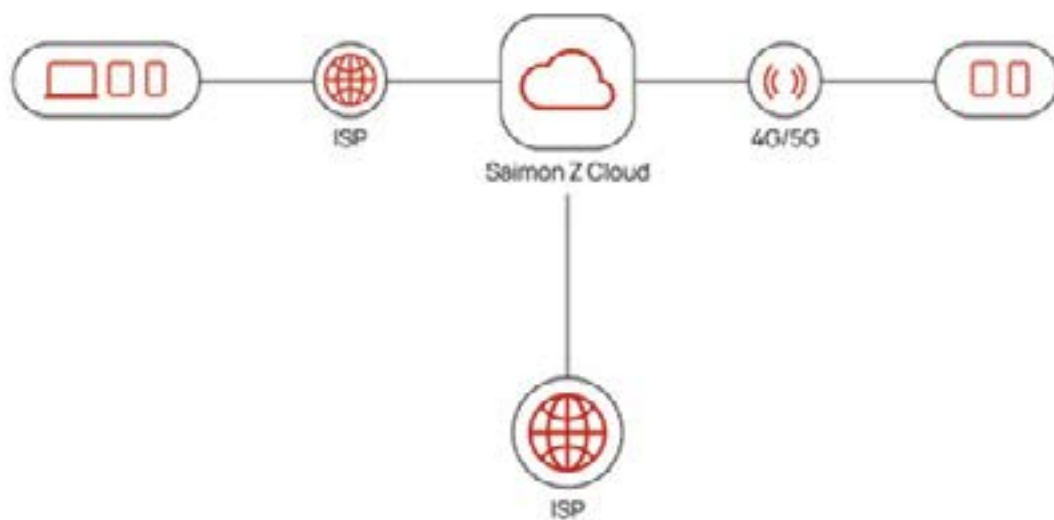

SaimonZ μπουτόν αναγγελίας φωτιάς/έκτακτης ανάγκης ή κινδύνου

Επικοινωνεί ασύρματα μέσω του πρωτοκόλλου ZigBee ενώ τροφοδοτείται με μπαταρία. Με ένα πάτημα του μπουτόν υποχωρεί το κάλυμμα και η reception θα λάβει άμεσα σε πραγματικό χρόνο ενημέρωση, και αντίστοιχα θα ενεργοποιηθούν τα σενάρια.

SaimonZ περιστρεφόμενη κάμερα 350o

Η μοναδική σχεδιασμένη IP κάμερα που περιστρέφεται για την ασφάλεια σας στο χώρο και συνεργάζεται με την ξενοδοχειακή πλατφόρμα της SaimonZ! Ευρεία οπτική γωνία με περιστροφή 350o μέσω χειρισμού από το smartphone. Άψογη νυχτερινή όραση. Ανάλυση 1080P. Συνδέεται στο δίκτυο μέσω WiFi ή ενσύρματα μέσω LAN θύρας.

SaimonZ κάμερα ασφαλείας

Η μοναδική κάμερα για έλεγχο κοινόχρηστων χώρων σε συνεργασία με την ξενοδοχειακή πλατφόρμα της SaimonZ! Άψογη νυχτερινή όραση. Ανάλυση 720P. Συνδέεται στο δίκτυο μέσω WiFi.

Τοπολογία SimonZ