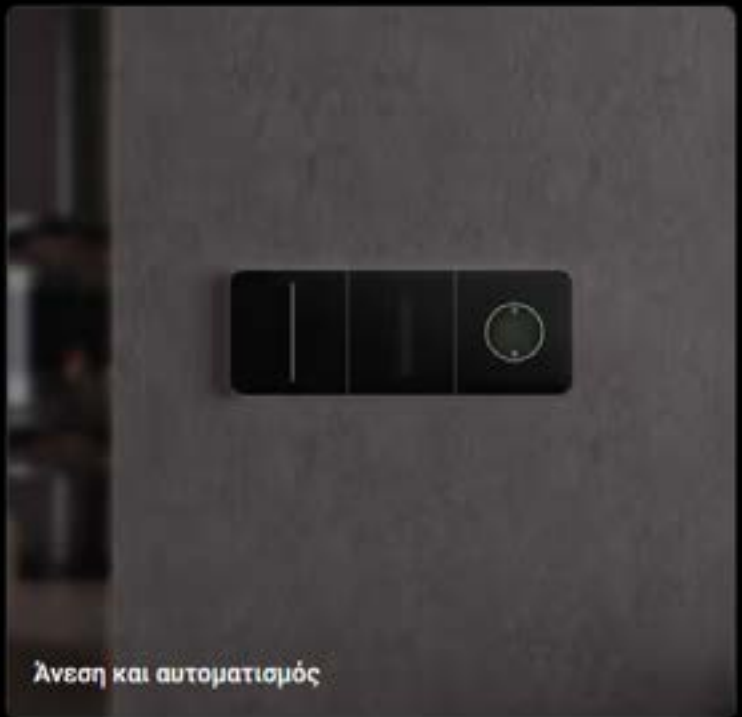

Κυβερνήστε τον χώρο σας

Καλύπτουμε την προστασία από εισβολή, την άνεση και τον αυτοματισμό, την πυρασφάλεια και τη ζωή και την παρακολούθηση βίντεο. Όλα ενσωματωμένα σε ένα σύστημα.

Άνεση και αυτοματισμός

ES *elektrostore* **24**