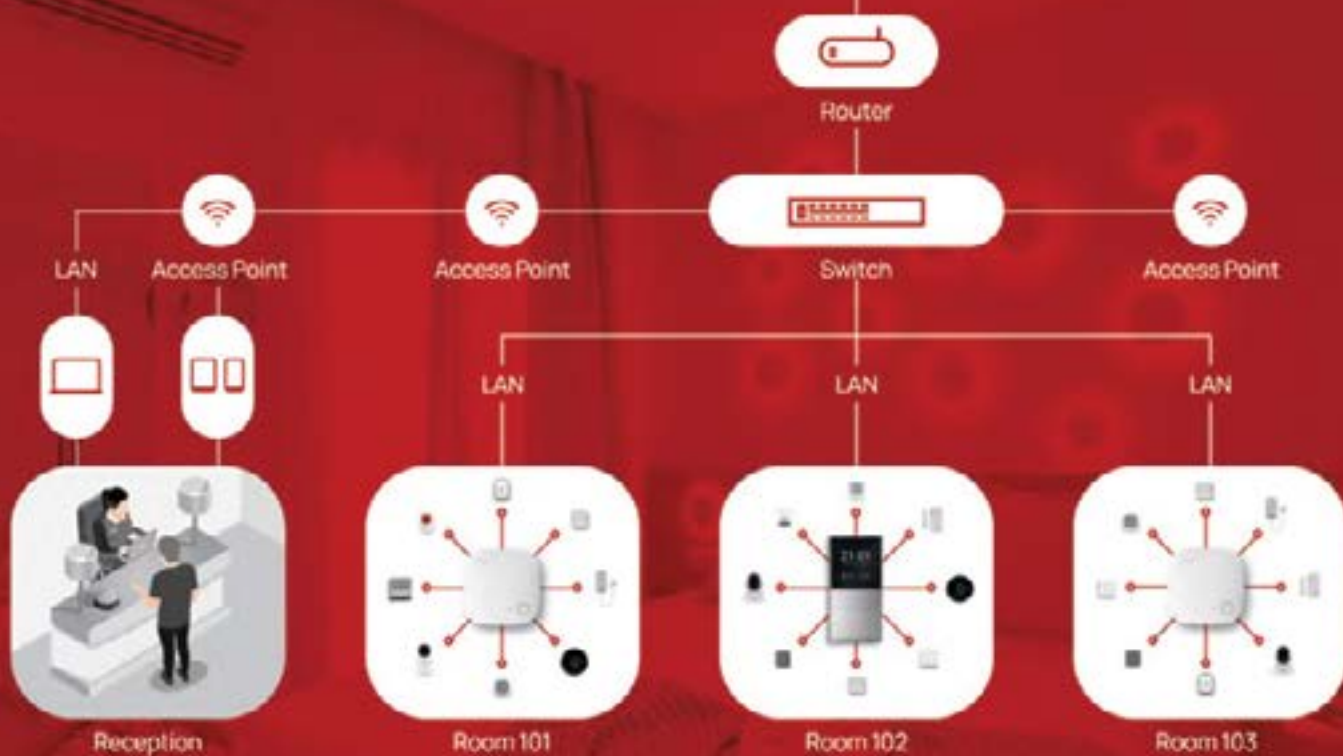

SaimonZ περιστρεφόμενη κάμερα 350o

Η μοναδική σχεδιασμένη IP κάμερα που περιστρέφεται για την ασφάλεια σας στο χώρο και συνεργάζεται με την ξενοδοχειακή πλατφόρμα της SaimonZ! Ευρεία οπτική γωνία με περιστροφή 350o μέσω χειρισμού από το smartphone. Άψογη νυχτερινή όραση. Ανάλυση 1080P. Συνδέεται στο δίκτυο μέσω WiFi ή ενσύρματα μέσω LAN θύρας.

SaimonZ κάμερα ασφαλείας

Η μοναδική κάμερα για έλεγχο κοινόχρηστων χώρων σε συνεργασία με την ξενοδοχειακή πλατφόρμα της SaimonZ! Άψογη νυχτερινή όραση. Ανάλυση 720P. Συνδέεται στο δίκτυο μέσω WiFi.

Τοπολογία SimonZ

Απομακρυσμένος
έλεγχος

Μέσα στο
Ξενοδοχείο

Έξυπνο Σπίτι

Στο Elektrostore24, φέρνουμε το μέλλον στο σπίτι σας με τις καινοτόμες λύσεις μας για το Έξυπνο Σπίτι! Ανακαλύψτε προηγμένες συσκευές και συστήματα αυτοματισμού που μεταμορφώνουν την καθημερινότητά σας, προσφέροντας άνεση, ασφάλεια και εξοικονόμηση ενέργειας.

Από έξυπνους θερμοστάτες, φωτιστικά και κάμερες ασφαλείας μέχρι έξυπνα ηχεία και συσκευές ελέγχου με φωνητικές εντολές, στοχεύουμε να δημιουργήσουμε έναν σύγχρονο, διασυνδεδεμένο χώρο που προσαρμόζεται στις ανάγκες σας.