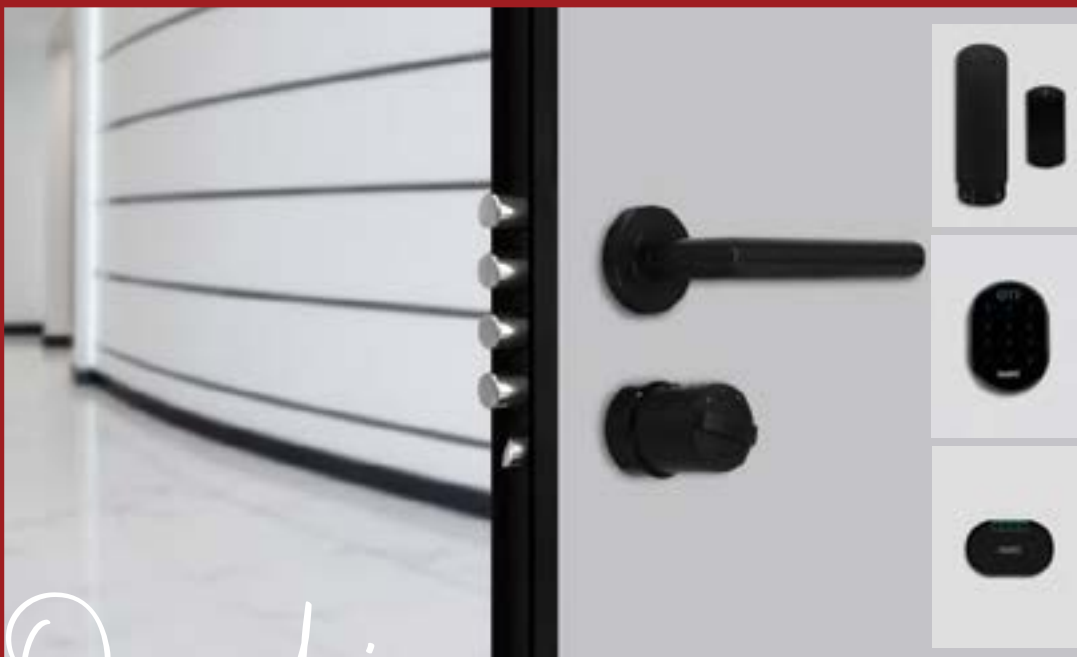

Overdrive

Ξεκλειδώνει με
RFID κάρτα

Ξεκλειδώνει με
smartphone

Ξεκλειδώνει με
κλειδί